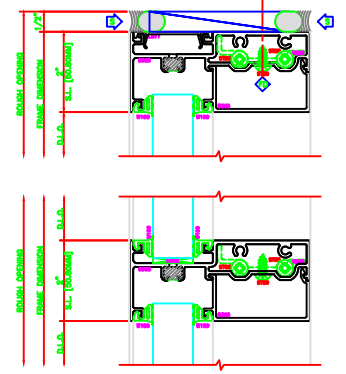

410 LEFT JAMB  
9433

606 VERT.  
9433

411 RIGHT JAMB  
9433

100 I.G. HEAD  
9433

500 I.G. HORZ.  
9433

412 LEFT JAMB  
9433

607 VERT.  
9433

648 EXPANSION VERTICAL  
9433  
SHEARLOCK

413 RIGHT JAMB  
9433

200 SILL  
9433